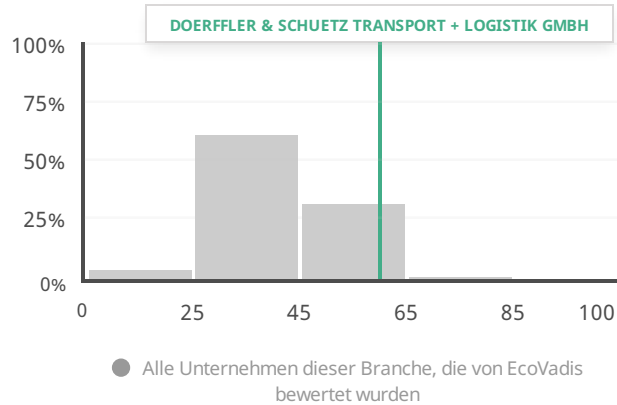

DOERFFLER & SCHUETZ TRANSPORT + LOGISTIK GMBH

Kassel - Deutschland | Güterbeförderung im Straßenverkehr
 Veröffentlichungsdatum: 12. Nov. 2020
 Gültig bis: 12. Nov. 2021

61 /100
 88.
 Prozentrang

Verteilung der Gesamtbewertungen

HIGHLIGHTS

Gesamtbewertung

DOERFFLER & SCHUETZ TRANSPORT + LOGISTIK GMBH befindet sich in den oberen **4%** der von EcoVadis beurteilten Unternehmen in der Güterbeförderung im Straßenverkehr Branche.

Umwelt