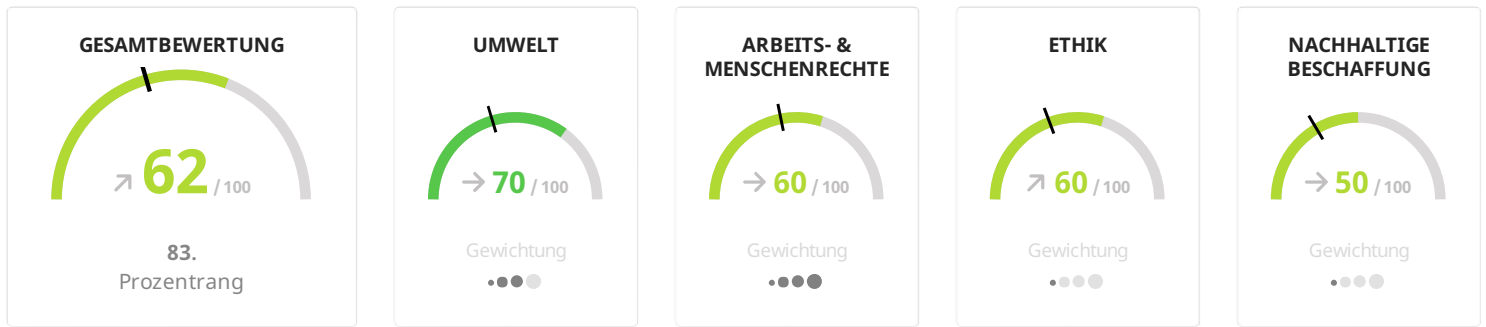

Kassel - Deutschland | Güterbeförderung im Straßenverkehr

Veröffentlichungsdatum: 20. Dez. 2022

Gültig bis: 20. Dez. 2023

62 /100
83.
Prozentrang

ÜBERBLICK NACHHALTIGKEITSLEISTUNG

Punktzahlaufschlüsselung

Nachhaltigkeitsleistung ● Ungenügend ● Unvollständig ● Moderat ● Fortgeschritten ● Hervorragend — Durchschnittliche