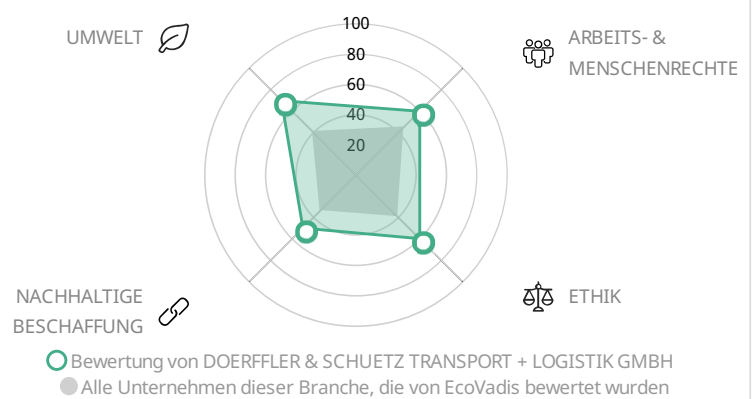

DOERFFLER & SCHUETZ TRANSPORT + LOGISTIK GMBH

Kassel - Deutschland | Güterbeförderung im Straßenverkehr

Veröffentlichungsdatum: 20. Dez. 2022

Gültig bis: 20. Dez. 2023

Nachhaltigkeitsleistung ● Ungenügend ● Unvollständig ● Gut ● Fortgeschritten ● Hervorragend — Durchschnittliche

Verteilung der Gesamtbewertungen

Themenpunktzahl-Vergleich

Calculate Scope 1 & 2 GHG Emissions

Get an estimate of your carbon footprint based on the Greenhouse Gas Protocol standards:

1. Click "Start" or "Update" to enter data for selected emissions category;
2. Once you complete all categories within one scope, click "Submit" to see the calculation results;
3. Export your results. Share them with stakeholders or attach as a supporting document to your EcoVadis questionnaire.