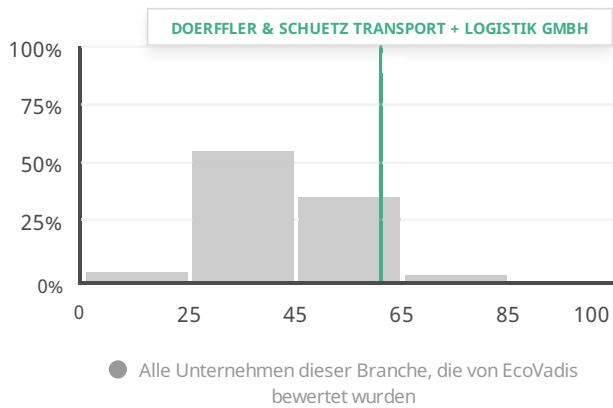

Verteilung der Gesamtbewertungen