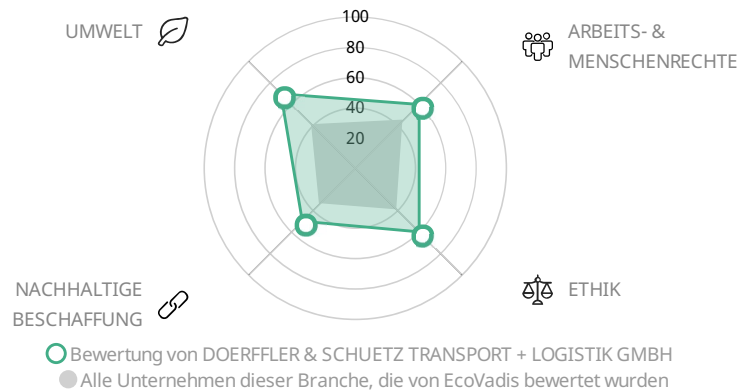

Themenpunktzahl-Vergleich

* Sie erhalten diese Punktzahl/Medaille basierend auf den Informationen und Nachrichtenressourcen, die EcoVadis zum Zeitpunkt der Bewertung zur Verfügung standen. Sollten sich während des Gültigkeitszeitraums der Scorecard/Medaille Informationen oder Umstände grundlegend ändern, behält sich EcoVadis das Recht vor, die Scorecard/Medaille des Unternehmens vorübergehend zu widerrufen und gegebenenfalls eine erneute Bewertung durchzuführen und eine überarbeitete Scorecard/Medaille auszustellen.