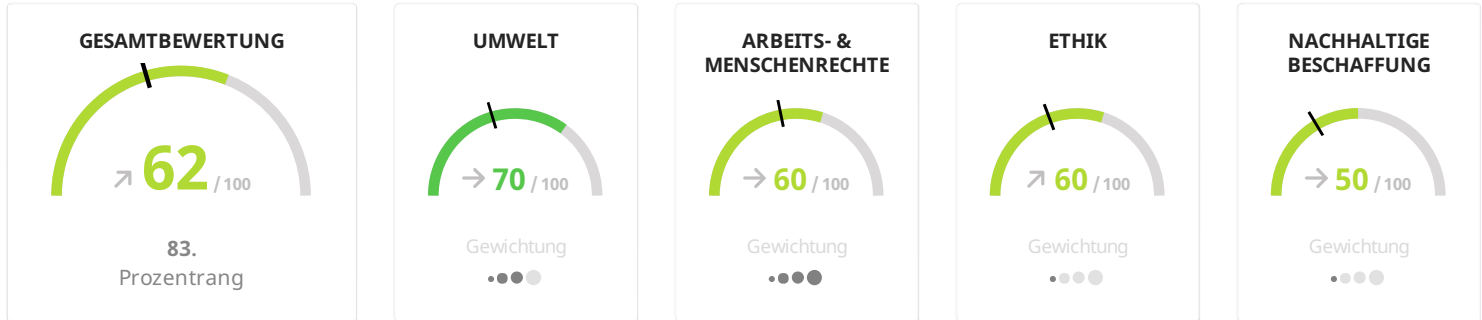

DOERFFLER & SCHUETZ TRANSPORT + LOGISTIK GMBH

Kassel - Deutschland | Güterbeförderung im Straßenverkehr

Veröffentlichungsdatum: 20. Dez. 2022

Gültig bis: 20. Dez. 2023

62 /100
83.
Prozentrang

ZERTIFIKATE & UNTERSTÜTZUNGEN

✓ Mindestens ein Standort ist ISO 14001 zertifiziert

ÜBERBLICK NACHHALTIGKEITSLEISTUNG

Punktzahlaufschlüsselung

DOERFFLER & SCHUETZ TRANSPORT + LOGISTIK GMBH
Nachhaltigkeitsleistung ist:
Moderat

Nachhaltigkeitsleistung ● Ungenügend ● Unvollständig ● Moderat ● Fortgeschritten ● Hervorragend — Durchschnittliche