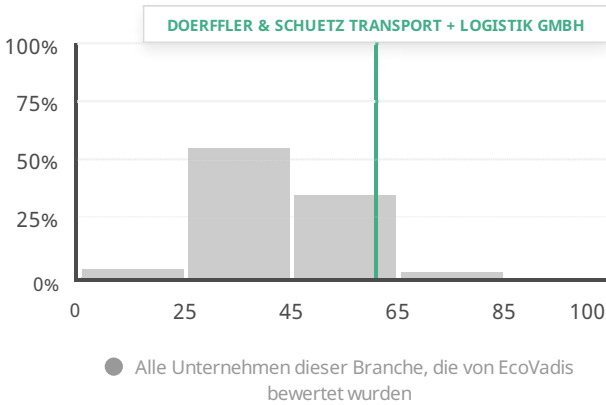

Verteilung der Gesamtbewertungen