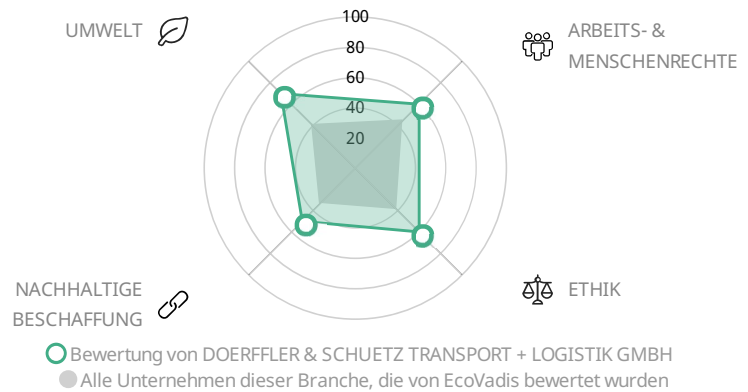

Themenpunktzahl-Vergleich

* Sie erhalten diese Punktzahl/Medaille basierend auf den Informationen und Nachrichtenressourcen, die EcoVadis zum Zeitpunkt der Bewertung zur Verfügung standen. Sollten sich während des Gültigkeitszeitraums der Scorecard/Medaille Informationen oder Umstände grundlegend ändern, behält sich EcoVadis das Recht vor, die Scorecard/Medaille des Unternehmens vorübergehend zu widerrufen und gegebenenfalls eine erneute Bewertung durchzuführen und eine überarbeitete Scorecard/Medaille auszustellen.