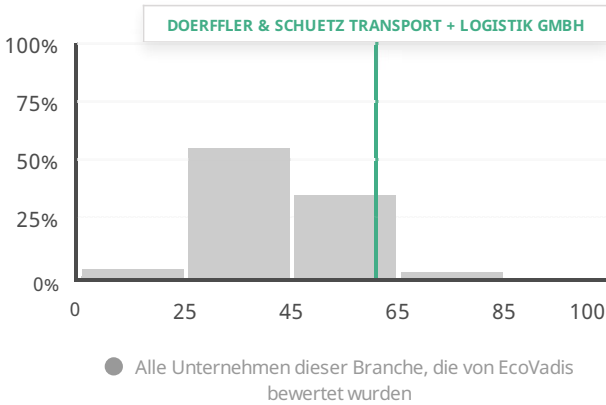

Verteilung der Gesamtbewertungen