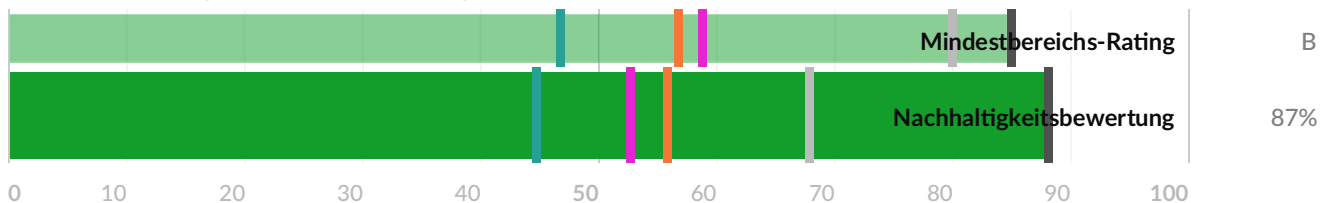

Aufschlüsselung des SAQ 5.0-Rating